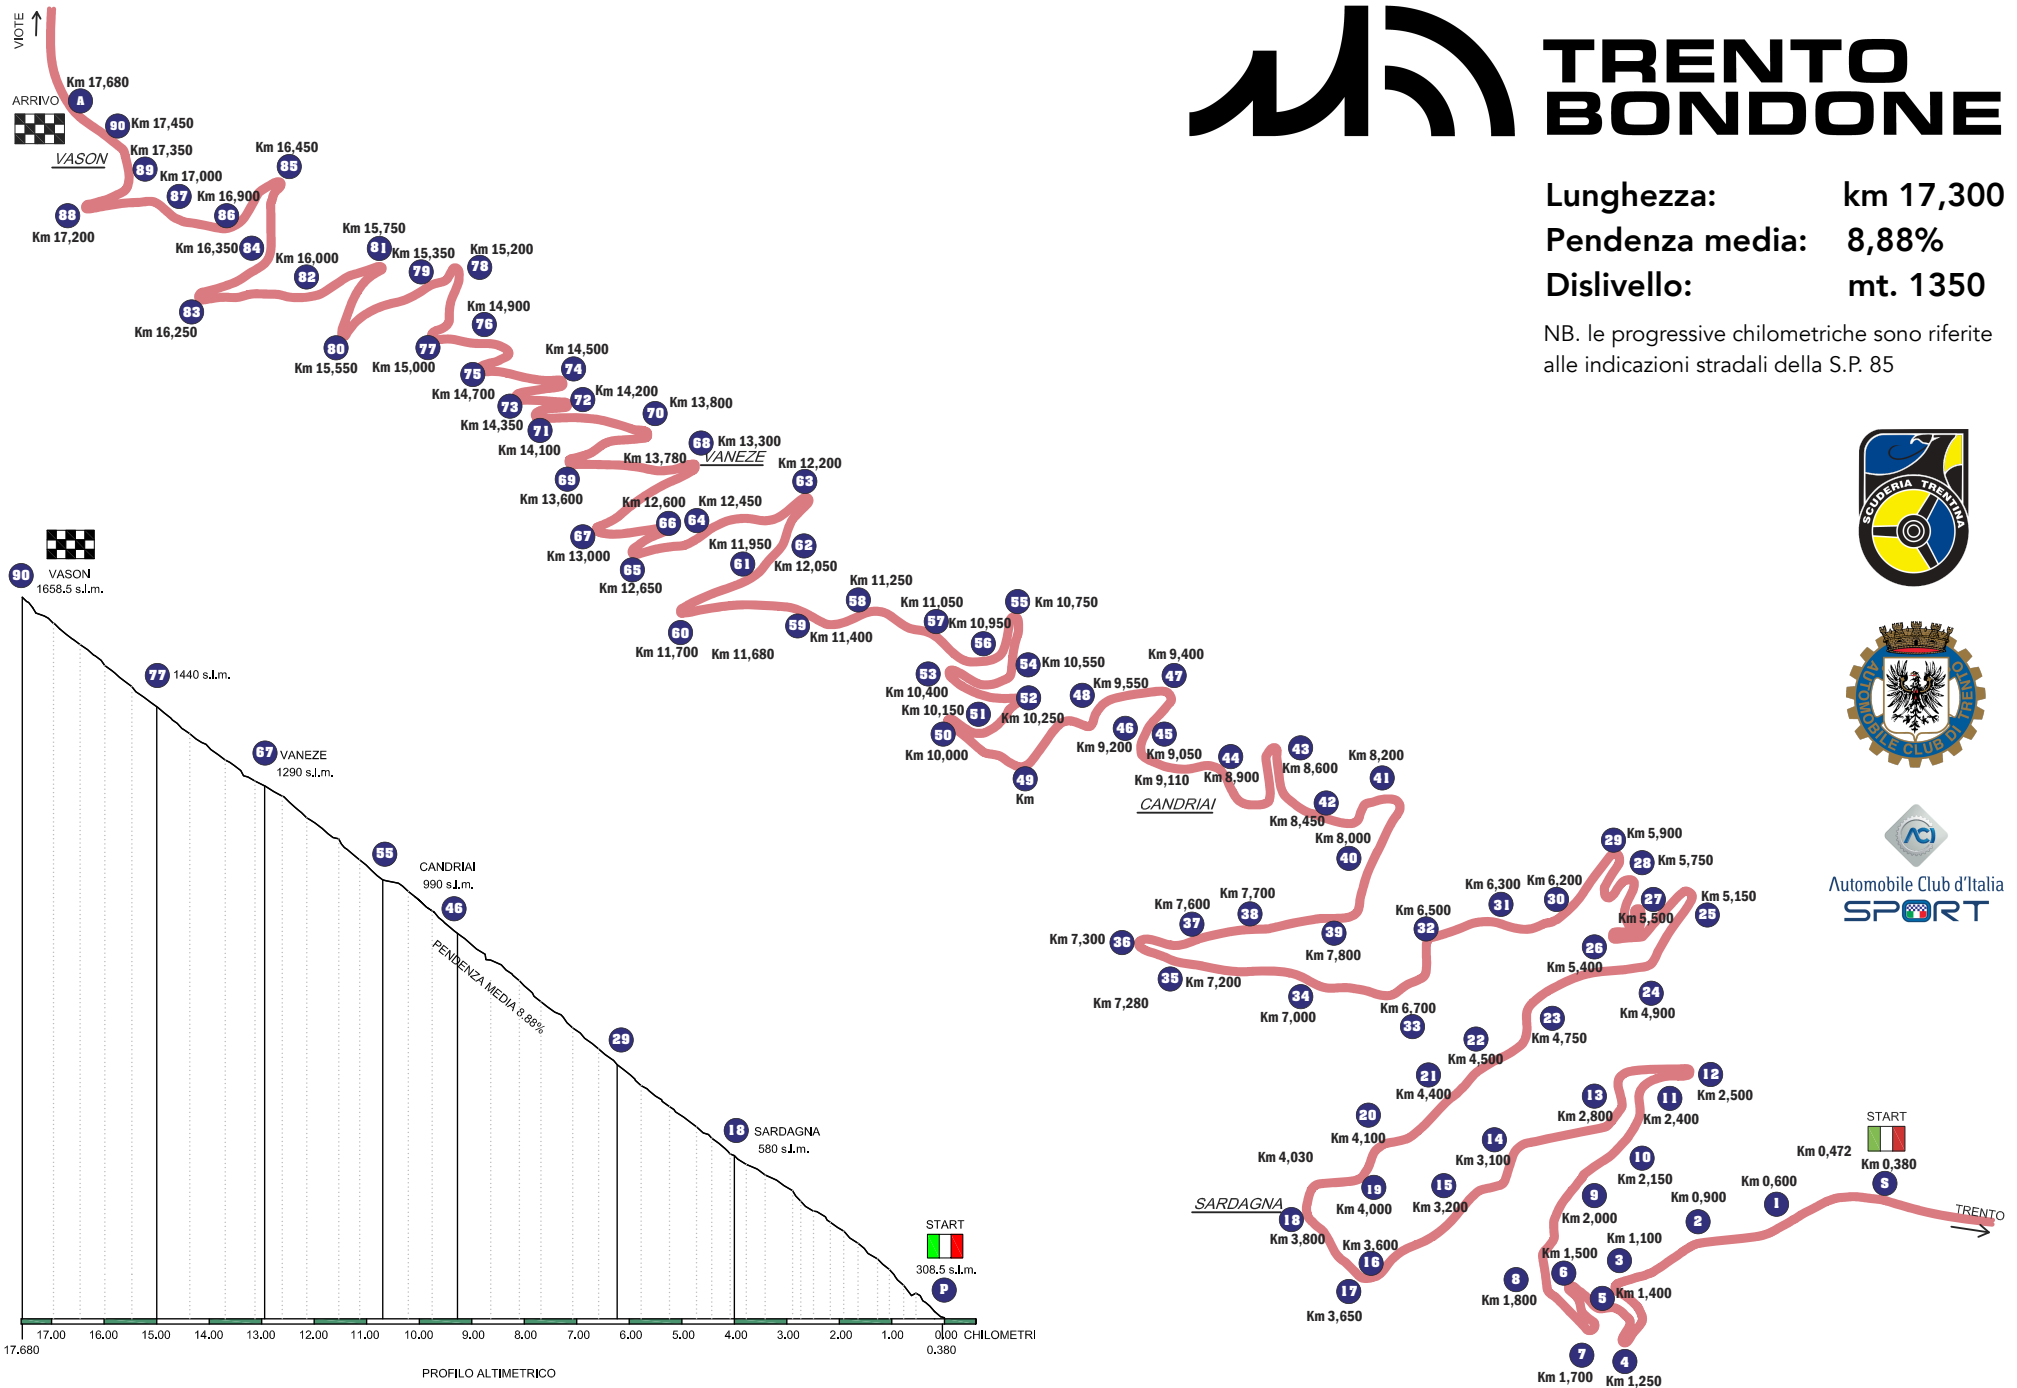

# TRENTO BONDONE

Lunghezza: km 17,300  
 Pendenza media: 8,88%  
 Dislivello: mt. 1350

NB. le progressive chilometriche sono riferite alle indicazioni stradali della S.P. 85

Automobile Club d'Italia  
**SPORT**